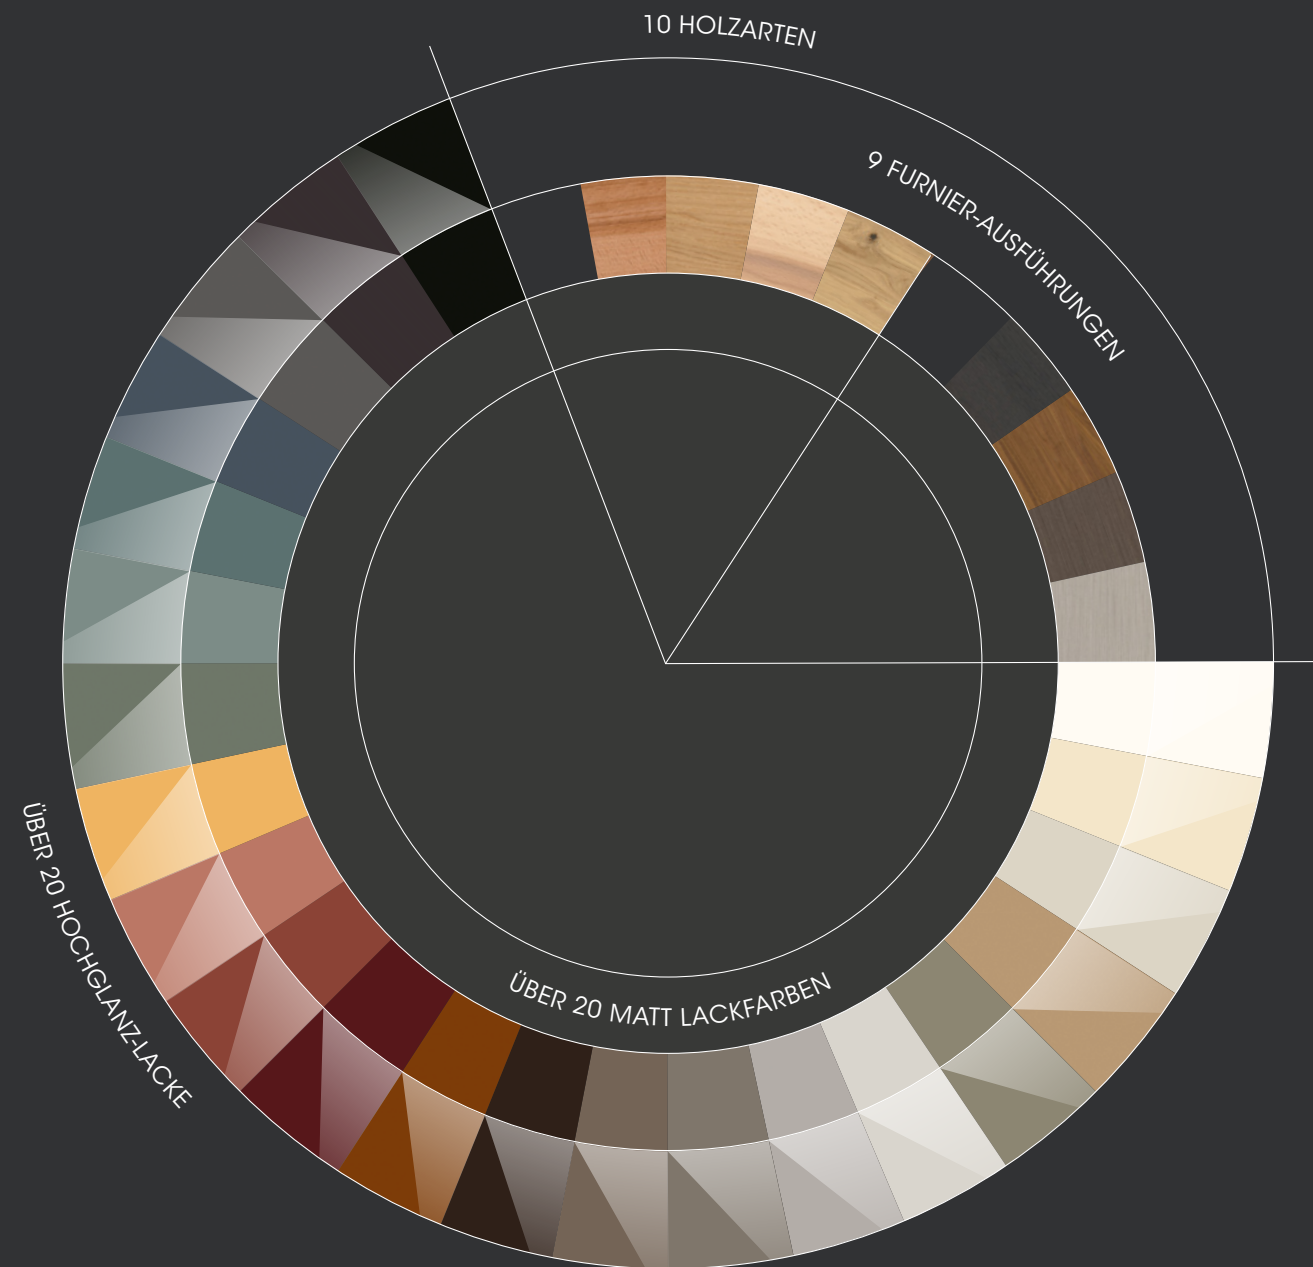

ArchiLINE bietet ein beeindruckendes Spektrum an Optionen, die Ihr Portfolio erweitert. Wir liefern eine umfangreiche Auswahl an modernen Matt- und Hochglanzlacken sowie furnierten Holz Ausführungen. Dies resultiert in unzähligen Farb- und Materialkombinationen, die eine präzise Reaktion auf Marktgegebenheiten ermöglichen.

Unsere Spezialität, die Hochglanzlackierungen, ermöglicht Ihnen das Angebot von Lösungen, die in herkömmlichen Werkstätten oft nicht umsetzbar sind. ArchiLINE ist Ihr Kompetenzpartner, der Ihnen Produktvielfalt und Flexibilität aus einer Hand liefert.