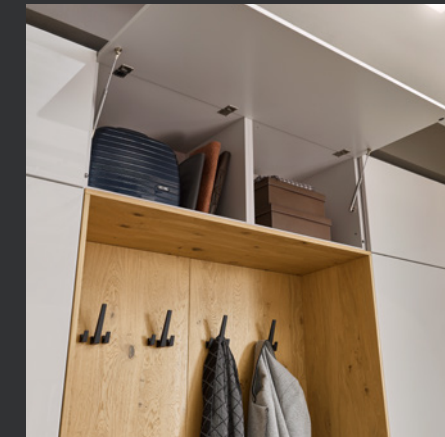

## GARDEROBEN

ArchiLINE bietet Ihnen die perfekte Lösung für den Eingangsbereich. Passendes Design, abgestimmte Farben und Materialien sind nur einige unserer Stärken. Wir bieten vielseitige Planungsmöglichkeiten und praktische Lösungen für Schuhschränke. Jedes Detail ist sorgfältig durchdacht, um eine stimmige Atmosphäre zu schaffen. Mit ArchiLINE wird Ihr Eingangsbereich zu einem echten Blickfang.