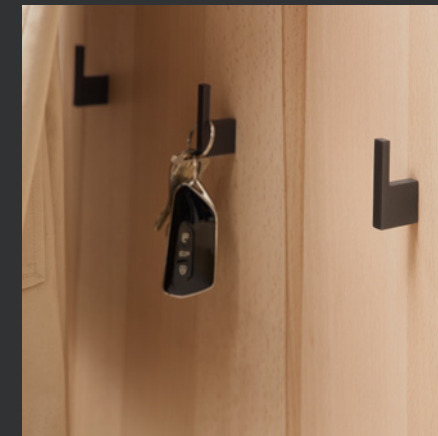

MATERIALIEN

Bei ArchiLINE setzen wir auf hochwertige Materialien und sorgfältig ausgewählte Oberflächen, Beschläge und Zubehörteile. Unser Ziel ist es, Ihnen eine umfassende Lösung aus einer Hand zu bieten, damit Sie individuelle und erstklassige Möbelprojekte für Ihre Kunden realisieren können.