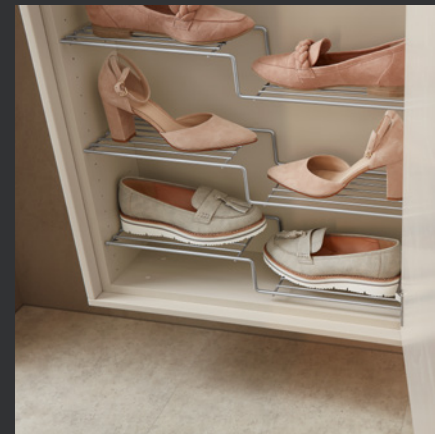

Das vielseitige Produktportfolio von ArchiLINE umfasst die Bereiche Wohnen, Speisen, Schlafen, Garderobe und Büro.

Die flexiblen Gestaltungsmöglichkeiten eröffnen uns die Möglichkeit, nahezu jeden Wohnbereich mit passgenauen und überzeugenden Lösungen zu bedienen. Mit ArchiLINE haben Sie die Möglichkeit, Ihr Portfolio zu erweitern und Ihre Kunden auf neue Weise zu begeistern.

ArchiLINE unterstützt Ihre Beratungsleistung, indem es flexible Anpassungen passend zum Kundenwunsch ermöglicht. Egal ob Ihr Kunde nur ein Möbelstück oder eine ganze Raumeinrichtung benötigt, mit unserem System können Sie entsprechend reagieren und Ihr Angebot anpassen. Dies öffnet neue Geschäftsfelder und ermöglicht eine effektivere Kundenbetreuung.

Mit unseren Systemen können Sie komplexe Großprojekte realisieren, selbst wenn Sie über keine eigene Fertigung verfügen. So unterstützt ArchiLINE Sie dabei, Ihren Kunden immer die beste Lösung zu bieten.